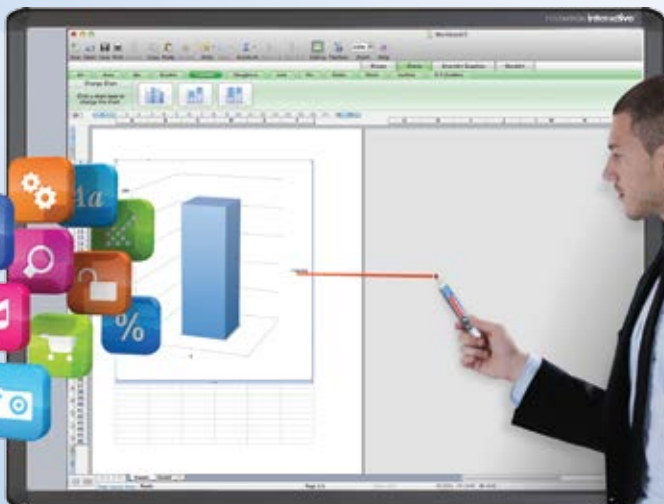

PINTARRÓN **interactivo**®

MULTI TOUCH

SKU 53278

DANDO
VIDA A TUS
PRESENTACIONES

165 cm

116 cm

Dimensiones: en diagonal 79", Alto 116 cm x Ancho 165 cm

Características:

ALFRA^{MR}
ideas con innovación

PINTARRÓN **interactivo**®

#MULTI TOUCH

SUPERFICIE INTERACTIVA **TOUCH SCREEN**
MULTI TOUCH TECNOLOGÍA INFRARROJA

FUNCIONA CON **CONEXIÓN USB**
REQUIERE DE COMPUTADORA Y CAÑÓN PROYECTOR

PINTARRÓN® METÁLICO **PORCELANIZADO**
DE BAJA REFLEXIÓN, ACEPTA EL USO DE IMANES
ANTIRRAYADURAS, ANTIMANCHAS, NO SE DECOLORA

IDEAL PARA LA PROYECCIÓN DE TUS
PRESENTACIONES Y ADEMÁS ES PINTARRÓN®

SOFTWARE QUE PERMITE GUARDAR Y
GRABAR TUS PRESENTACIONES

PINTARRÓN® **INTERACTIVO** ORGULLOSAMENTE

10 AÑOS
GARANTÍA*

* GARANTÍA EN SUPERFICIE

SKU 53278