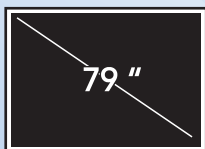

PINTARRÓN **interactivo**®

MULTI TOUCH

SKU 53278

DANDO
VIDA A TUS
PRESENTACIONES

165 cm

116 cm

Dimensiones: en diagonal 79", Alto 116 cm x Ancho 165 cm

Características: