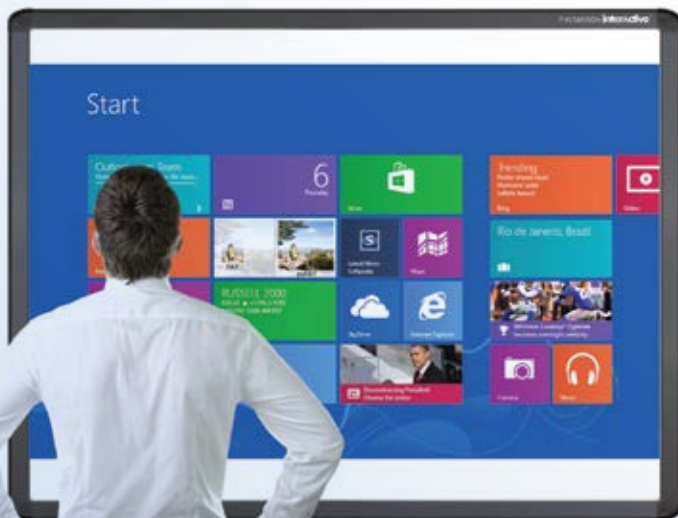

PINTARRÓN **interactivo**®

MULTI TOUCH

SKU 53278

DANDO
VIDA A TUS
PRESENTACIONES

165 cm

116 cm

Dimensiones: en diagonal 79", Alto 116 cm x Ancho 165 cm

Características:

- Con garantía de **10 años** en superficie
- Pintarrón Metalico Porcelanizado de baja reflexión.
- Ideal para la proyección
- Ultra resistente a rayones y manchas
- Funciona como Pintarrón®
- Tecnología **Multi Touch**
- Compatible con Windows, Mac y Android

ALFRA^{MR}
ideas con innovación

PINTARRÓN **interactivo**®

#MULTI TOUCH

SUPERFICIE INTERACTIVA **TOUCH SCREEN**
MULTI TOUCH TECNOLOGÍA INFRARROJA

FUNCIONA CON **CONEXIÓN USB**
REQUIERE DE COMPUTADORA Y CAÑÓN PROYECTOR

PINTARRÓN® METÁLICO **PORCELANIZADO**
DE BAJA REFLEXIÓN, ACEPTA EL USO DE IMANES
ANTIRRAYADURAS, ANTIMANCHAS, NO SE DECOLORA

IDEAL PARA LA PROYECCIÓN DE TUS
PRESENTACIONES Y ADEMÁS ES PINTARRÓN®

SOFTWARE QUE PERMITE GUARDAR Y
GRABAR TUS PRESENTACIONES